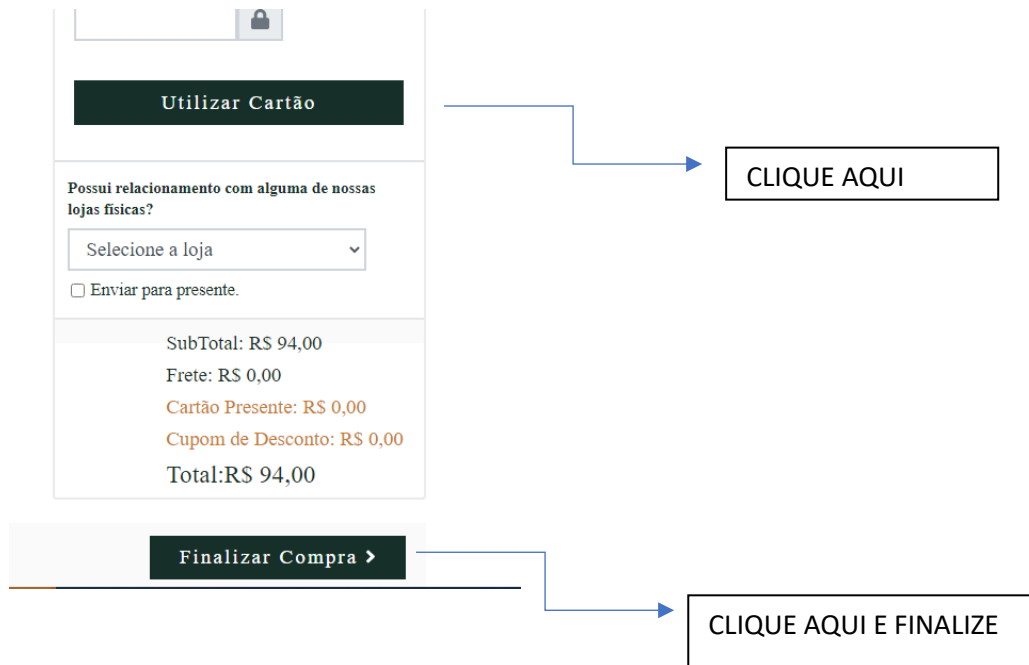

4- Preencha a área do cupom de desconto com o voucher do frete;

5 – Preencha o número do cartão de presente e a senha do cartão de presente;

FRETE GRÁTIS para compras acima de R\$ 200,00

Produtos	Quantidade	Total
 Água Perfumada Para Roupas Alecrim 1100 ML Remover	- 2 + Preço: R\$ 47,00	R\$ 94,00

[← Continuar Comprando](#)

Calcular Frete e Prazo

Frete não calculado.

Possui um cupom de Desconto ?

Possui um Cartão Presente ?

Para utilizar, informe os dados do seu cartão presente.

Número cartão Presente

Senha do Cartão Presente

PREENCHER

PREENCHER

PREENCHER

6 – Finalize a compra e aguarde o prazo para a chegada do seu presente.